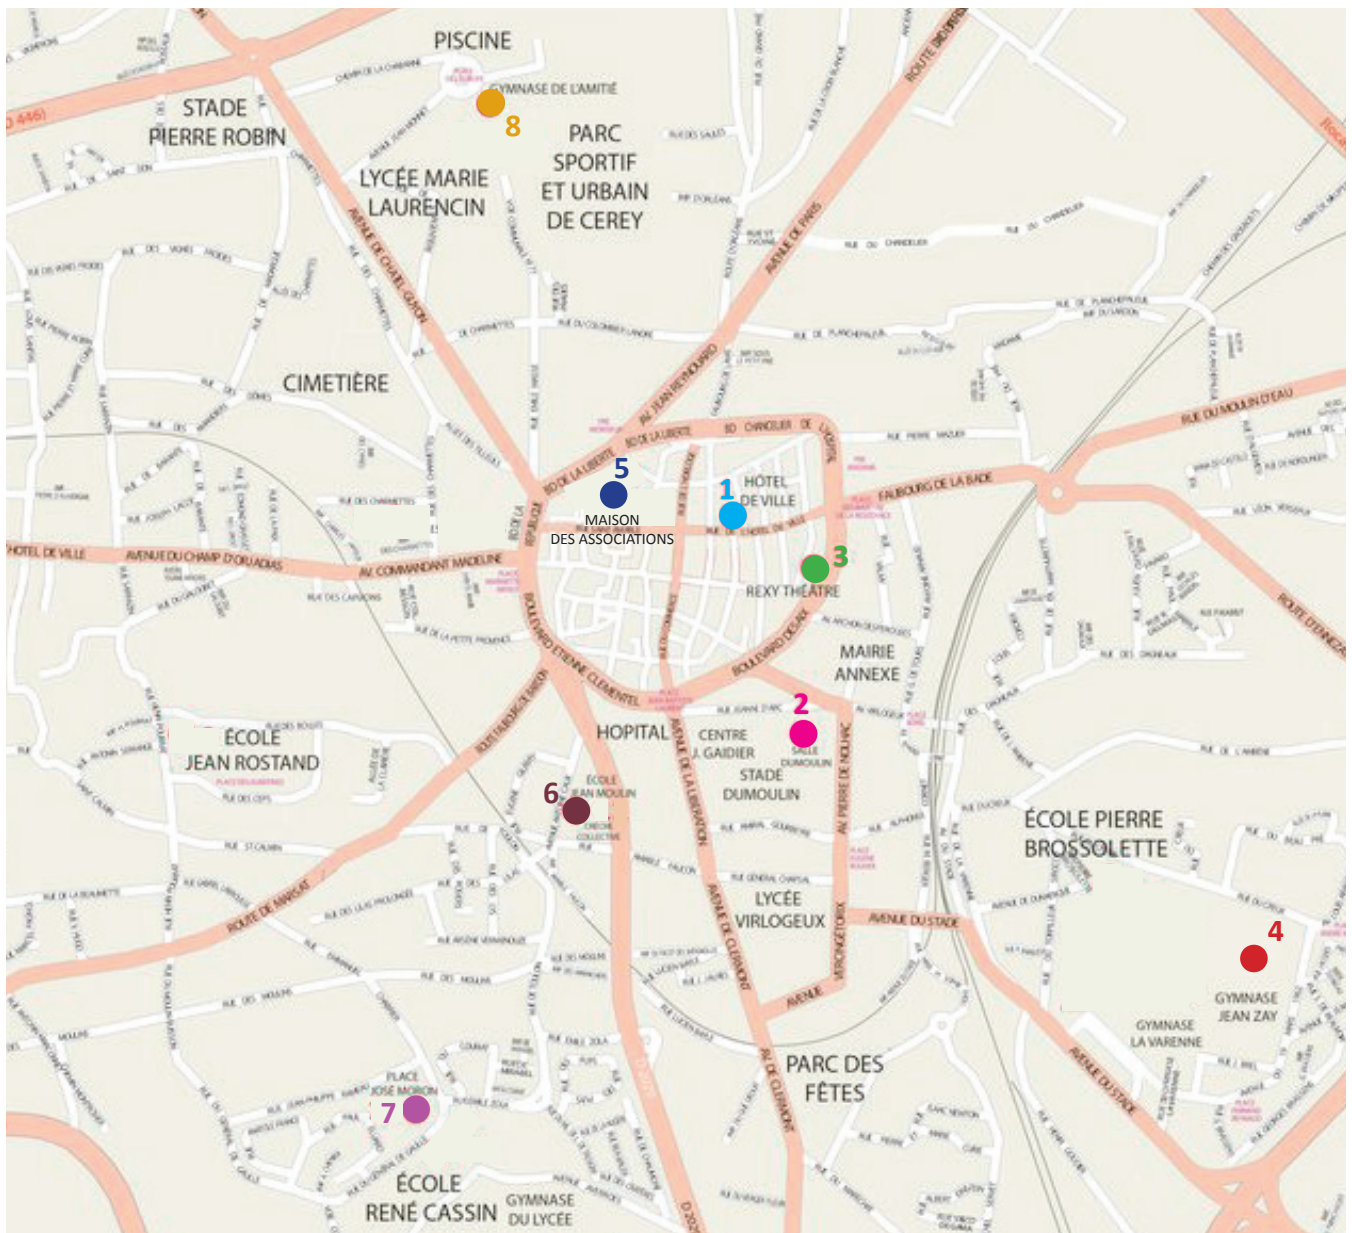

DISTRIBUTION DE MASQUES

Point de distribution n° 1 :

Hôtel de Ville

Point de distribution n° 2 :

Salle Dumoulin

Point de distribution n° 3 :

Le Rexy

Point de distribution n° 4 :

Gymnase Jean ZAY

Point de distribution n° 5 :

Maison des Associations
Entrée C côté Boulevard de la Liberté

Point de distribution n° 6 :

Groupe Scolaire Jean Moulin

Point de distribution n° 7 :

Salle José Moron Le Couriat

Point de distribution n° 8 :

Gymnase de l'Amitié au Cerey